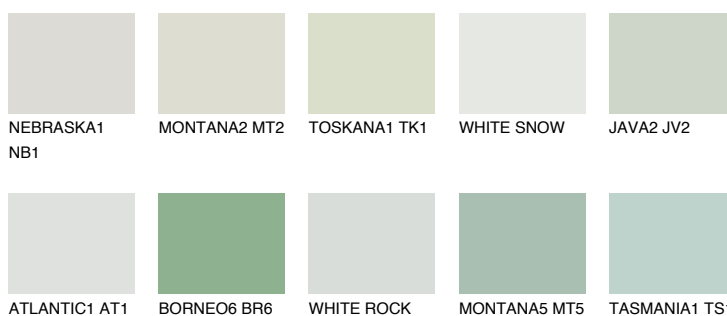


**SUMATRA1 SM1**71% **TSR** 64%**Doplňkovou barvami****ODSTÍNY CON****Odstíny Intense**

Více informací o omítkách a barvách naleznete na

www.ceresit.cz

*Prezentované odstíny jsou součástí aktuální palety fasádních omítek a barev nabízené značkou Ceresit. Berte prosím na vědomí, že se barvy v originální podobě mohou lišit od barev zobrazených na monitoru. Elektronická a tištěná podoba vzorníku není považována za plně spolehlivou prezentaci. Doporučujeme proto vybrané barvy porovnat se skutečnými vzorkovnicí.