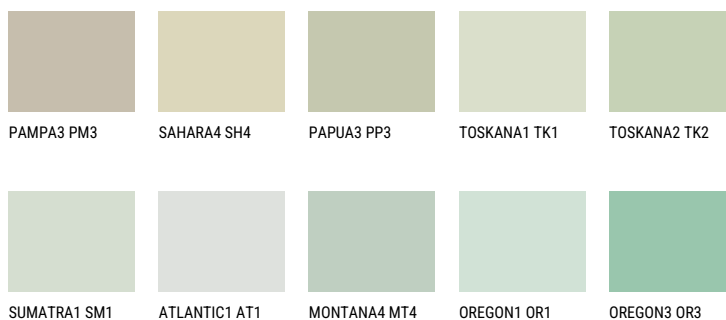

SUMATRA2 SM2☀ 61% **TSR 58%****Doplňkovou barvami****ODSTÍNY CON**

Více informací o omítkách a barvách naleznete na

www.ceresit.cz

*Prezentované odstíny jsou součástí aktuální palety fasádních omítek a barev nabízené značkou Ceresit. Berte prosím na vědomí, že se barvy v originální podobě mohou lišit od barev zobrazených na monitoru. Elektronická a tištěná podoba vzorníku není považována za plně spolehlivou prezentaci. Doporučujeme proto vybrané barvy porovnat se skutečnými vzorkovnicí.

Odstíny Intense

EMERALD LAND

EMERALD GARDEN

EMERALD FIELD

DIAMOND SHADOW

DIAMOND NIGHT

SAPPHIRE SEA

Více informací o omítkách a barvách naleznete na

www.ceresit.cz

*Prezentované odstíny jsou součástí aktuální palety fasádních omítek a barev nabízené značkou Ceresit. Berte prosím na vědomí, že se barvy v originální podobě mohou lišit od barev zobrazených na monitoru. Elektronická a tištěná podoba vzorníku není považována za plně spolehlivou prezentaci. Doporučujeme proto vybrané barvy porovnat se skutečnými vzorkovnicí.