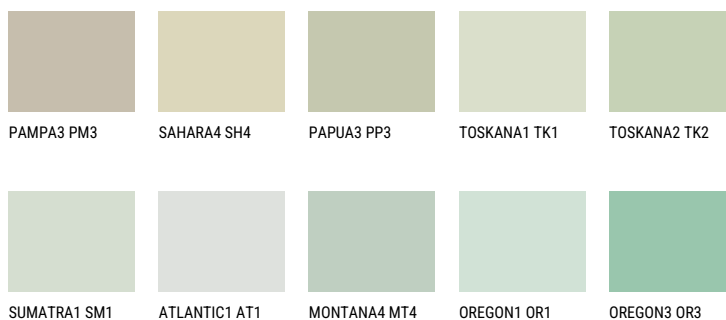

**SUMATRA2 SM2**61% **TSR** 58%**Doplňkovou barvami****ODSTÍNY CON**

Více informací o omítkách a barvách naleznete na

[www.ceresit.cz](http://www.ceresit.cz)

\*Prezentované odstíny jsou součástí aktuální palety fasádních omítek a barev nabízené značkou Ceresit. Berte prosím na vědomí, že se barvy v originální podobě mohou lišit od barev zobrazených na monitoru. Elektronická a tištěná podoba vzorníku není považována za plně spolehlivou prezentaci. Doporučujeme proto vybrané barvy porovnat se skutečnými vzorkovnicí.

## Odstíny Intense

EMERALD LAND

EMERALD GARDEN

EMERALD FIELD

DIAMOND SHADOW

DIAMOND NIGHT

SAPPHIRE SEA

---

Více informací o omítkách a barvách naleznete na

[www.ceresit.cz](http://www.ceresit.cz)

\*Prezentované odstíny jsou součástí aktuální palety fasádních omítek a barev nabízené značkou Ceresit. Berte prosím na vědomí, že se barvy v originální podobě mohou lišit od barev zobrazených na monitoru. Elektronická a tištěná podoba vzorníku není považována za plně spolehlivou prezentaci. Doporučujeme proto vybrané barvy porovnat se skutečnými vzorkovnicí.