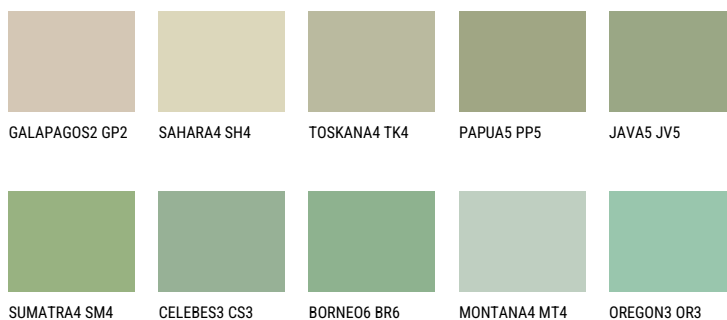

**SUMATRA3 SM3**☀️ 49% **TSR 50%****Doplňkovou barvami****ODSTÍNY CON**

Více informací o omítkách a barvách naleznete na

[www.ceresit.cz](http://www.ceresit.cz)

\*Prezentované odstíny jsou součástí aktuální palety fasádních omítek a barev nabízené značkou Ceresit. Berte prosím na vědomí, že se barvy v originální podobě mohou lišit od barev zobrazených na monitoru. Elektronická a tištěná podoba vzorníku není považována za plně spolehlivou prezentaci. Doporučujeme proto vybrané barvy porovnat se skutečnými vzorkovnicí.

## Odstíny Intense

EMERALD LAND

EMERALD GARDEN

EMERALD FIELD

DIAMOND SHADOW

DIAMOND NIGHT

SAPPHIRE SEA

---

Více informací o omítkách a barvách naleznete na

[www.ceresit.cz](http://www.ceresit.cz)

\*Prezentované odstíny jsou součástí aktuální palety fasádních omítek a barev nabízené značkou Ceresit. Berte prosím na vědomí, že se barvy v originální podobě mohou lišit od barev zobrazených na monitoru. Elektronická a tištěná podoba vzorníku není považována za plně spolehlivou prezentaci. Doporučujeme proto vybrané barvy porovnat se skutečnými vzorkovnicí.