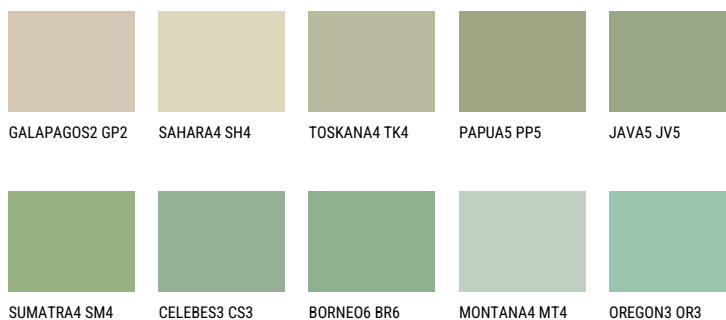

**SUMATRA3 SM3**☀️ 49% **TSR** 50%**Doplňkovou barvami****ODSTÍNY CON**

Více informací o omítkách a barvách naleznete na

[www.ceresit.cz](http://www.ceresit.cz)

\*Prezentované odstíny jsou součástí aktuální palety fasádních omítek a barev nabízené značkou Ceresit. Berte prosím na vědomí, že se barvy v originální podobě mohou lišit od barev zobrazených na monitoru. Elektronická a tištěná podoba vzorníku není považována za plně spolehlivou prezentaci. Doporučujeme proto vybrané barvy porovnat se skutečnými vzorkovnicí.

## Odstíny Intense

EMERALD LAND

EMERALD GARDEN

EMERALD FIELD

DIAMOND SHADOW

DIAMOND NIGHT

SAPPHIRE SEA

---

Více informací o omítkách a barvách naleznete na

[www.ceresit.cz](http://www.ceresit.cz)

\*Prezentované odstíny jsou součástí aktuální palety fasádních omítek a barev nabízené značkou Ceresit. Berte prosím na vědomí, že se barvy v originální podobě mohou lišit od barev zobrazených na monitoru. Elektronická a tištěná podoba vzorníku není považována za plně spolehlivou prezentaci. Doporučujeme proto vybrané barvy porovnat se skutečnými vzorkovnicí.