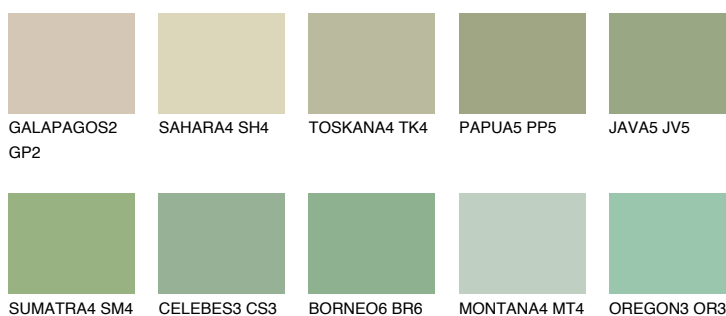

**SUMATRA3 SM3**☀️ 49% **TSR 50%****Doplňkovou barvami****ODSTÍNY CON****Odstíny Intense**

Více informací o omítkách a barvách naleznete na
www.ceresit.cz

*Prezentované odstíny jsou součástí aktuální palety fasádních omítek a barev nabízené značkou Ceresit. Berte prosím na vědomí, že se barvy v originální podobě mohou lišit od barev zobrazených na monitoru. Elektronická a tištěná podoba vzorníku není považována za plně spolehlivou prezentaci. Doporučujeme proto vybrané barvy porovnat se skutečnými vzorkovnicí.