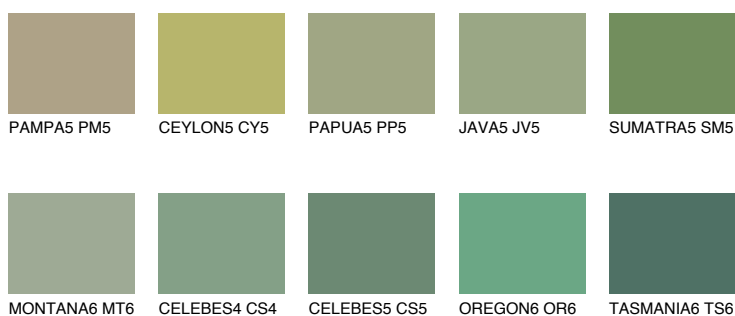

## SUMATRA6 SM6

☀️ 18%    **TSR 14%**

### Doplňkovou barvami

#### Odstíny Intense

Více informací o omítkách a barvách naleznete na  
[www.ceresit.cz](http://www.ceresit.cz)

\*Prezentované odstíny jsou součástí aktuální palety fasádních omítek a barev nabízené značkou Ceresit. Berte prosím na vědomí, že se barvy v originální podobě mohou lišit od barev zobrazených na monitoru. Elektronická a tištěná podoba vzorníku není považována za plně spolehlivou prezentaci. Doporučujeme proto vybrané barvy porovnat se skutečnými vzorkovnicí.