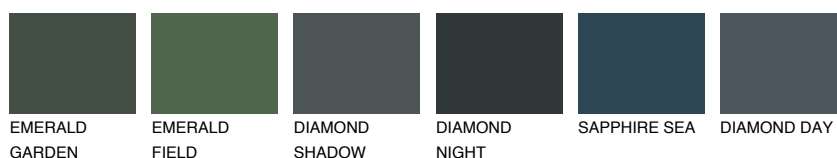

**SUMATRA6 SM6**☀️ 18% **TSR 14%****Doplňkovou barvami****ODSTÍNY CON****Odstíny Intense**

Více informací o omítkách a barvách naleznete na

www.ceresit.cz

*Prezentované odstíny jsou součástí aktuální palety fasádních omítek a barev nabízené značkou Ceresit. Berte prosím na vědomí, že se barvy v originální podobě mohou lišit od barev zobrazených na monitoru. Elektronická a tištěná podoba vzorníku není považována za plně spolehlivou prezentaci. Doporučujeme proto vybrané barvy porovnat se skutečnými vzorkovnicí.