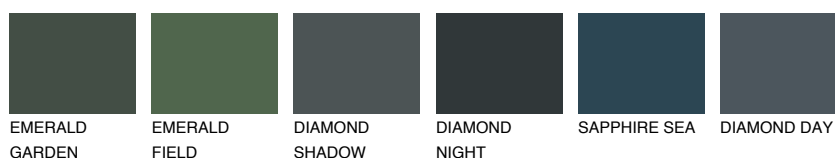

Odstíny Intense