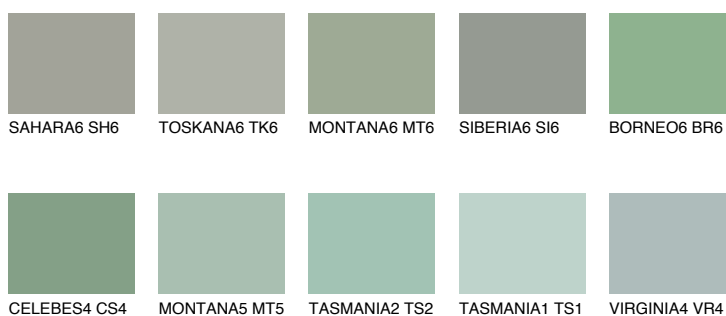

CELEBES3 CS3

☀️ 40% **TSR 48%**

Doplňkovou barvami

ODSTÍNY CON

Odstíny Intense

Více informací o omítkách a barvách naleznete na

www.ceresit.cz

*Prezentované odstíny jsou součástí aktuální palety fasádních omítek a barev nabízené značkou Ceresit. Berte prosím na vědomí, že se barvy v originální podobě mohou lišit od barev zobrazených na monitoru. Elektronická a tištěná podoba vzorníku není považována za plně spolehlivou prezentaci. Doporučujeme proto vybrané barvy porovnat se skutečnými vzorkovnicí.