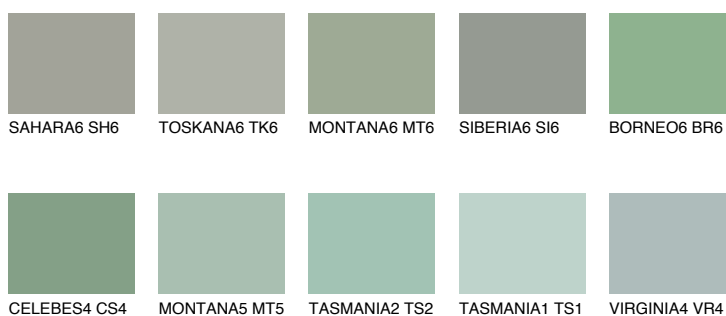

## CELEBES3 CS3

☀️ 40%    **TSR 48%**

### Doplňkovou barvami

#### Odstíny Intense

Více informací o omítkách a barvách naleznete na

[www.ceresit.cz](http://www.ceresit.cz)

\*Prezentované odstíny jsou součástí aktuální palety fasádních omítek a barev nabízené značkou Ceresit. Berte prosím na vědomí, že se barvy v originální podobě mohou lišit od barev zobrazených na monitoru. Elektronická a tištěná podoba vzorníku není považována za plně spolehlivou prezentaci. Doporučujeme proto vybrané barvy porovnat se skutečnými vzorkovnicí.