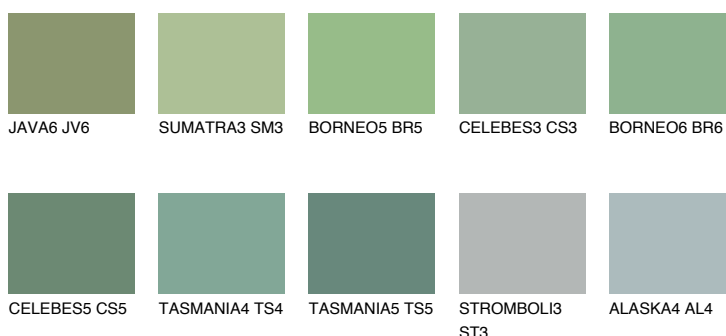

CELEBES4 CS4

☀ 32% **TSR 32%**

Doplňkovou barvami

ODSTÍNY CON

Odstíny Intense

Více informací o omítkách a barvách naleznete na

www.ceresit.cz

*Prezentované odstíny jsou součástí aktuální palety fasádních omítek a barev nabízené značkou Ceresit. Berte prosím na vědomí, že se barvy v originální podobě mohou lišit od barev zobrazených na monitoru. Elektronická a tištěná podoba vzorníku není považována za plně spolehlivou prezentaci. Doporučujeme proto vybrané barvy porovnat se skutečnými vzorkovnicí.