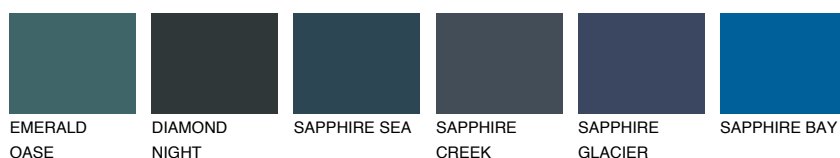

CELEBES4 CS4

☀ 32% **TSR 32%**

Doplňkovou barvami

ODSTÍNY CON

Odstíny Intense

Více informací o omítkách a barvách naleznete na

www.ceresit.cz

*Prezentované odstíny jsou součástí aktuální palety fasádních omítek a barev nabízené značkou Ceresit. Berte prosím na vědomí, že se barvy v originální podobě mohou lišit od barev zobrazených na monitoru. Elektronická a tištěná podoba vzorníku není považována za plně spolehlivou prezentaci. Doporučujeme proto vybrané barvy porovnat se skutečnými vzorkovnicí.