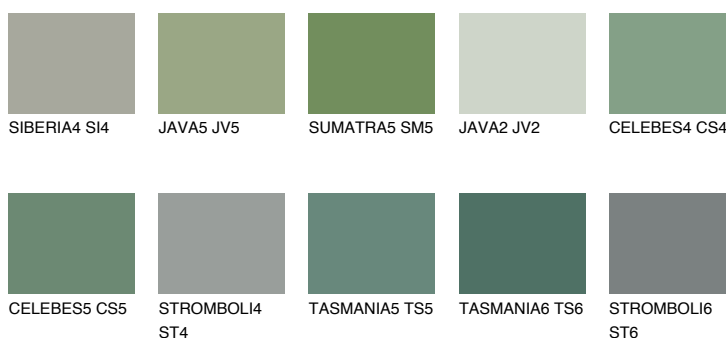

CELEBES6 CS6

☀️ 17% **TSR 14%**

Doplňkovou barvami

ODSTÍNY CON

Odstíny Intense

Více informací o omítkách a barvách naleznete na

www.ceresit.cz

*Prezentované odstíny jsou součástí aktuální palety fasádních omítek a barev nabízené značkou Ceresit. Berte prosím na vědomí, že se barvy v originální podobě mohou lišit od barev zobrazených na monitoru. Elektronická a tištěná podoba vzorníku není považována za plně spolehlivou prezentaci. Doporučujeme proto vybrané barvy porovnat se skutečnými vzorkovnicí.