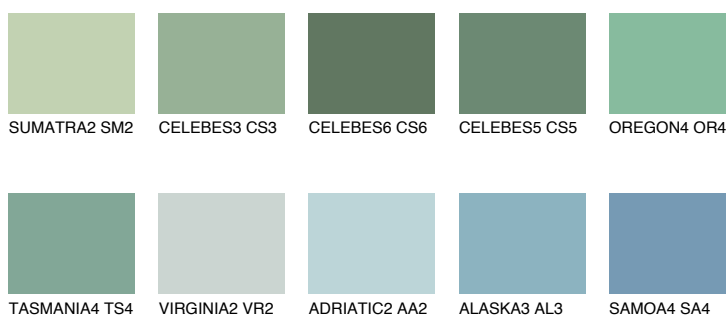

OREGON5 OR5☀ 38% **TSR 44%****Doplňkovou barvami****ODSTÍNY CON****Odstíny Intense**

Více informací o omítkách a barvách naleznete na
www.ceresit.cz

*Prezentované odstíny jsou součástí aktuální palety fasádních omítek a barev nabízené značkou Ceresit. Berte prosím na vědomí, že se barvy v originální podobě mohou lišit od barev zobrazených na monitoru. Elektronická a tištěná podoba vzorníku není považována za plně spolehlivou prezentaci. Doporučujeme proto vybrané barvy porovnat se skutečnými vzorkovnicí.