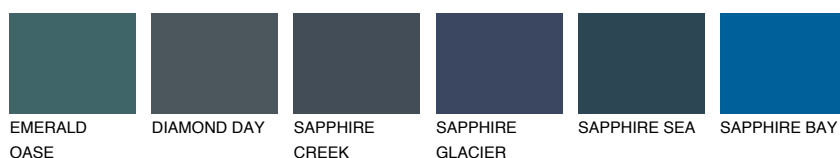

OREGON5 OR5☀ 38% **TSR 44%****Doplňkovou barvami****ODSTÍNY CON****Odstíny Intense**

Více informací o omítkách a barvách naleznete na
www.ceresit.cz

*Prezentované odstíny jsou součástí aktuální palety fasádních omítek a barev nabízené značkou Ceresit. Berte prosím na vědomí, že se barvy v originální podobě mohou lišit od barev zobrazených na monitoru. Elektronická a tištěná podoba vzorníku není považována za plně spolehlivou prezentaci. Doporučujeme proto vybrané barvy porovnat se skutečnými vzorkovnicí.