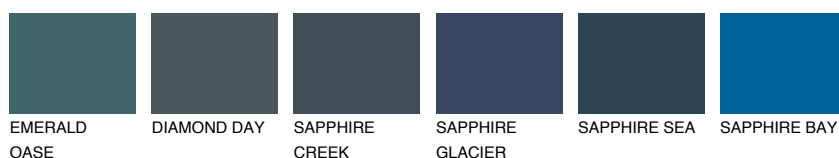

OREGON5 OR5

☀ 38% **TSR** 44%

Doplňkovou barvami

ODSTÍNY CON

Odstíny Intense

Více informací o omítkách a barvách naleznete na

www.ceresit.cz

*Prezentované odstíny jsou součástí aktuální palety fasádních omítek a barev nabízené značkou Ceresit. Berte prosím na vědomí, že se barvy v originální podobě mohou lišit od barev zobrazených na monitoru. Elektronická a tištěná podoba vzorníku není považována za plně spolehlivou prezentaci. Doporučujeme proto vybrané barvy porovnat se skutečnými vzorkovnicí.