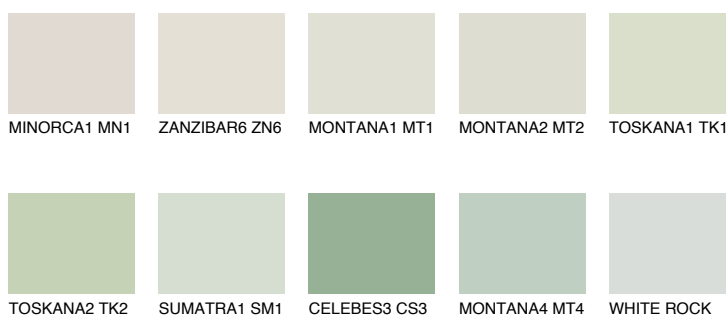

**PAPUA1 PP1**74% **TSR** 67%**Doplňkovou barvami****ODSTÍNY CON****Odstíny Intense**

Více informací o omítkách a barvách naleznete na  
[www.ceresit.cz](http://www.ceresit.cz)

\*Prezentované odstíny jsou součástí aktuální palety fasádních omítek a barev nabízené značkou Ceresit. Berte prosím na vědomí, že se barvy v originální podobě mohou lišit od barev zobrazených na monitoru. Elektronická a tištěná podoba vzorníku není považována za plně spolehlivou prezentaci. Doporučujeme proto vybrané barvy porovnat se skutečnými vzorkovnicí.