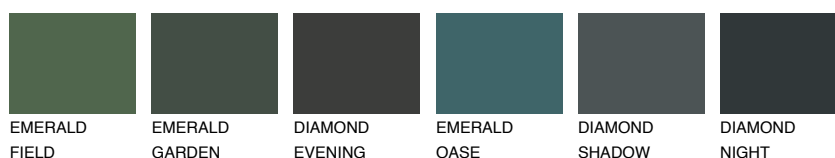

**PAPUA1 PP1**74% **TSR** 67%**Doplňkovou barvami****ODSTÍNY CON****Odstíny Intense**

Více informací o omítkách a barvách naleznete na  
[www.ceresit.cz](http://www.ceresit.cz)

\*Prezentované odstíny jsou součástí aktuální palety fasádních omítek a barev nabízené značkou Ceresit. Berte prosím na vědomí, že se barvy v originální podobě mohou lišit od barev zobrazených na monitoru. Elektronická a tištěná podoba vzorníku není považována za plně spolehlivou prezentaci. Doporučujeme proto vybrané barvy porovnat se skutečnými vzorkovnicí.