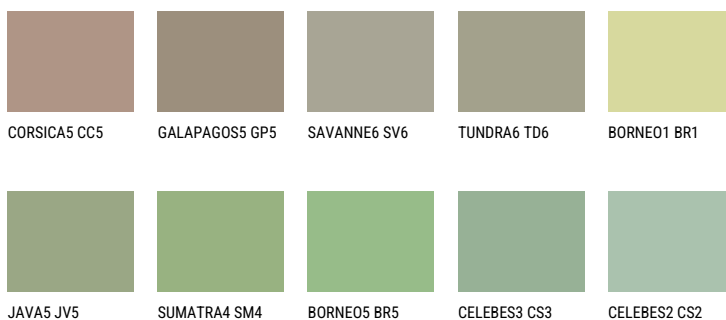

PAPUA5 PP5☀️ 36% **TSR** 49%**Doplňkovou barvami****ODSTÍNY CON**

Více informací o omítkách a barvách naleznete na

www.ceresit.cz

*Prezentované odstíny jsou součástí aktuální palety fasádních omítek a barev nabízené značkou Ceresit. Berte prosím na vědomí, že se barvy v originální podobě mohou lišit od barev zobrazených na monitoru. Elektronická a tištěná podoba vzorníku není považována za plně spolehlivou prezentaci. Doporučujeme proto vybrané barvy porovnat se skutečnými vzorkovnicí.

Odstíny Intense

EMERALD FIELD

EMERALD GARDEN

DIAMOND EVENING

EMERALD OASE

DIAMOND NIGHT

SAPPHIRE SEA

Více informací o omítkách a barvách naleznete na

www.ceresit.cz

*Prezentované odstíny jsou součástí aktuální palety fasádních omítek a barev nabízené značkou Ceresit. Berte prosím na vědomí, že se barvy v originální podobě mohou lišit od barev zobrazených na monitoru. Elektronická a tištěná podoba vzorníku není považována za plně spolehlivou prezentaci. Doporučujeme proto vybrané barvy porovnat se skutečnými vzorkovnicí.