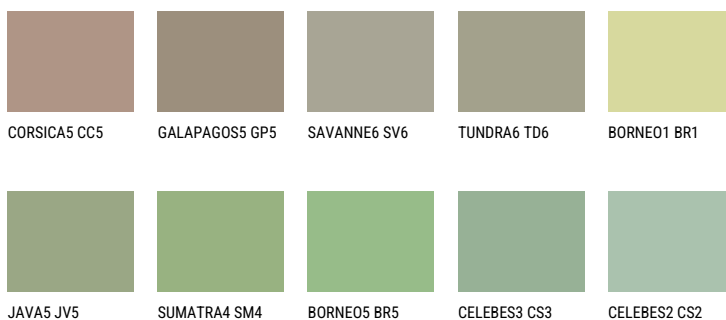

**PAPUA5 PP5**☀️ 36% **TSR** 49%**Doplňkovou barvami****ODSTÍNY CON**

Více informací o omítkách a barvách naleznete na

[www.ceresit.cz](http://www.ceresit.cz)

\*Prezentované odstíny jsou součástí aktuální palety fasádních omítek a barev nabízené značkou Ceresit. Berte prosím na vědomí, že se barvy v originální podobě mohou lišit od barev zobrazených na monitoru. Elektronická a tištěná podoba vzorníku není považována za plně spolehlivou prezentaci. Doporučujeme proto vybrané barvy porovnat se skutečnými vzorkovnicí.

## Odstíny Intense

EMERALD FIELD

EMERALD GARDEN

DIAMOND EVENING

EMERALD OASE

DIAMOND NIGHT

SAPPHIRE SEA

---

Více informací o omítkách a barvách naleznete na

[www.ceresit.cz](http://www.ceresit.cz)

\*Prezentované odstíny jsou součástí aktuální palety fasádních omítek a barev nabízené značkou Ceresit. Berte prosím na vědomí, že se barvy v originální podobě mohou lišit od barev zobrazených na monitoru. Elektronická a tištěná podoba vzorníku není považována za plně spolehlivou prezentaci. Doporučujeme proto vybrané barvy porovnat se skutečnými vzorkovnicími.