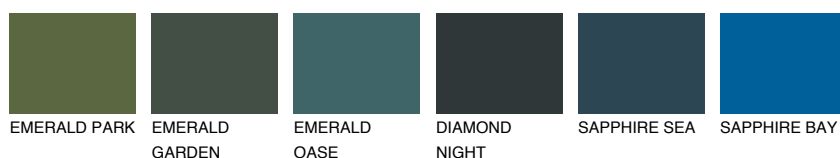

**TOSKANA3 TK3**☀️ 47% **TSR 45%****Doplňkovou barvami****ODSTÍNY CON****Odstíny Intense**

Více informací o omítkách a barvách naleznete na
www.ceresit.cz

*Prezentované odstíny jsou součástí aktuální palety fasádních omítek a barev nabízené značkou Ceresit. Berte prosím na vědomí, že se barvy v originální podobě mohou lišit od barev zobrazených na monitoru. Elektronická a tištěná podoba vzorníku není považována za plně spolehlivou prezentaci. Doporučujeme proto vybrané barvy porovnat se skutečnými vzorkovnicí.