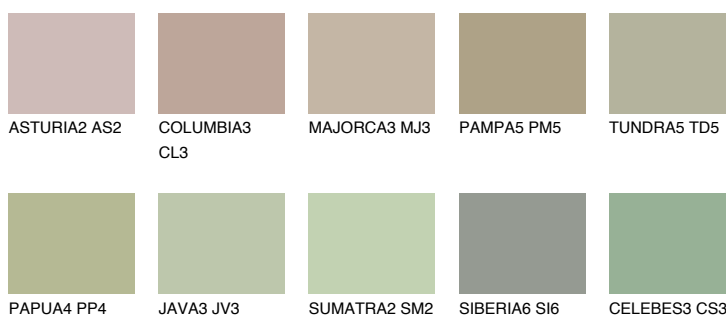

**TOSKANA3 TK3**☀️ 47% **TSR 45%****Doplňkovou barvami****ODSTÍNY CON****Odstíny Intense**

Více informací o omítkách a barvách naleznete na
www.ceresit.cz

*Prezentované odstíny jsou součástí aktuální palety fasádních omítek a barev nabízené značkou Ceresit. Berte prosím na vědomí, že se barvy v originální podobě mohou lišit od barev zobrazených na monitoru. Elektronická a tištěná podoba vzorníku není považována za plně spolehlivou prezentaci. Doporučujeme proto vybrané barvy porovnat se skutečnými vzorkovnicí.