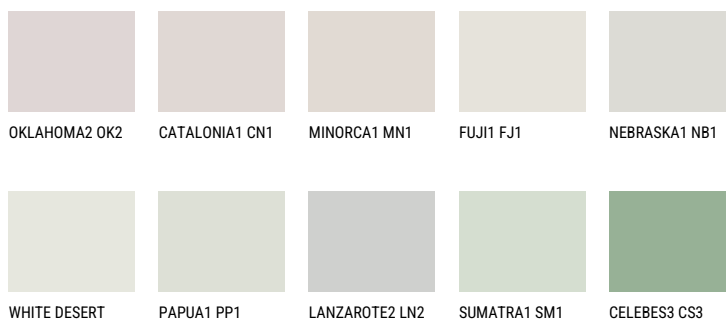

**MONTANA1 MT1**74% **TSR** 71%**Doplňkovou barvami****ODSTÍNY CON**

Více informací o omítkách a barvách naleznete na

[www.ceresit.cz](http://www.ceresit.cz)

\*Prezentované odstíny jsou součástí aktuální palety fasádních omítek a barev nabízené značkou Ceresit. Berte prosím na vědomí, že se barvy v originální podobě mohou lišit od barev zobrazených na monitoru. Elektronická a tištěná podoba vzorníku není považována za plně spolehlivou prezentaci. Doporučujeme proto vybrané barvy porovnat se skutečnými vzorkovnicí.

## Odstíny Intense

EMERALD PARK

EMERALD GARDEN

EMERALD OASE

DIAMOND NIGHT

SAPPHIRE SEA

SAPPHIRE BAY

---

Více informací o omítkách a barvách naleznete na

[www.ceresit.cz](http://www.ceresit.cz)

\*Prezentované odstíny jsou součástí aktuální palety fasádních omítek a barev nabízené značkou Ceresit. Berte prosím na vědomí, že se barvy v originální podobě mohou lišit od barev zobrazených na monitoru. Elektronická a tištěná podoba vzorníku není považována za plně spolehlivou prezentaci. Doporučujeme proto vybrané barvy porovnat se skutečnými vzorkovnicí.