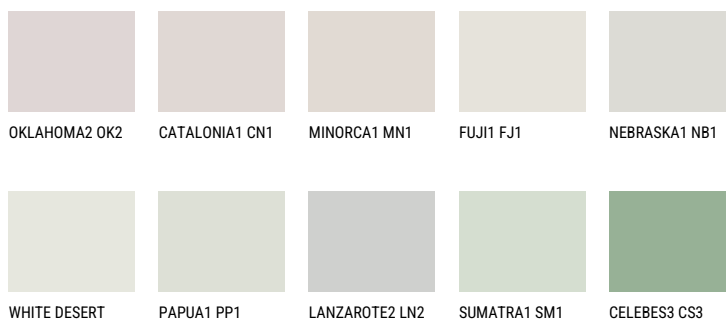

MONTANA1 MT174% **TSR** 71%**Doplňkovou barvami****ODSTÍNY CON**

Více informací o omítkách a barvách naleznete na

www.ceresit.cz

*Prezentované odstíny jsou součástí aktuální palety fasádních omítek a barev nabízené značkou Ceresit. Berte prosím na vědomí, že se barvy v originální podobě mohou lišit od barev zobrazených na monitoru. Elektronická a tištěná podoba vzorníku není považována za plně spolehlivou prezentaci. Doporučujeme proto vybrané barvy porovnat se skutečnými vzorkovnicí.

Odstíny Intense

EMERALD PARK

EMERALD GARDEN

EMERALD OASE

DIAMOND NIGHT

SAPPHIRE SEA

SAPPHIRE BAY

Více informací o omítkách a barvách naleznete na

www.ceresit.cz

*Prezentované odstíny jsou součástí aktuální palety fasádních omítek a barev nabízené značkou Ceresit. Berte prosím na vědomí, že se barvy v originální podobě mohou lišit od barev zobrazených na monitoru. Elektronická a tištěná podoba vzorníku není považována za plně spolehlivou prezentaci. Doporučujeme proto vybrané barvy porovnat se skutečnými vzorkovnicí.