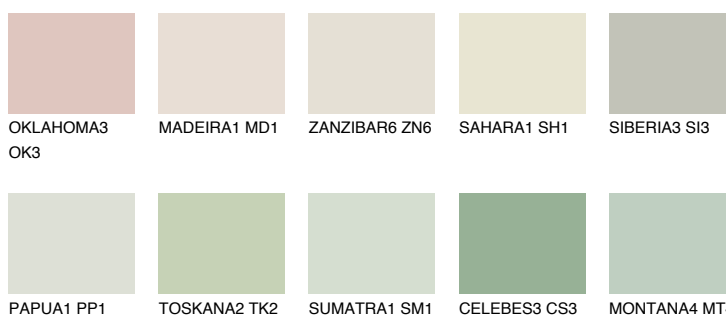

MONTANA2 MT272% **TSR** 70%**Doplňkovou barvami****ODSTÍNY CON****Odstíny Intense**

Více informací o omítkách a barvách naleznete na
www.ceresit.cz

*Prezentované odstíny jsou součástí aktuální palety fasádních omítek a barev nabízené značkou Ceresit. Berte prosím na vědomí, že se barvy v originální podobě mohou lišit od barev zobrazených na monitoru. Elektronická a tištěná podoba vzorníku není považována za plně spolehlivou prezentaci. Doporučujeme proto vybrané barvy porovnat se skutečnými vzorkovnicí.