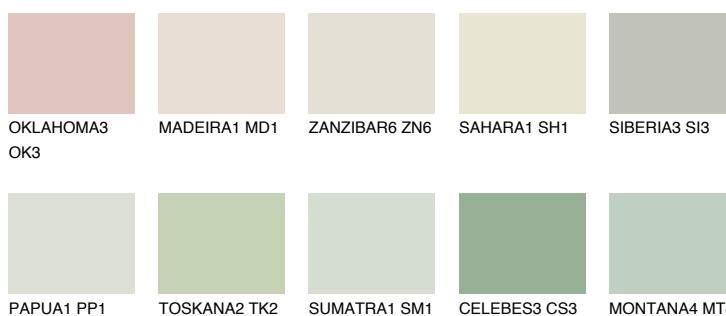

**MONTANA2 MT2**72% **TSR** 70%**Doplňkovou barvami****ODSTÍNY CON****Odstíny Intense**

Více informací o omítkách a barvách naleznete na  
[www.ceresit.cz](http://www.ceresit.cz)

\*Prezentované odstíny jsou součástí aktuální palety fasádních omítek a barev nabízené značkou Ceresit. Berte prosím na vědomí, že se barvy v originální podobě mohou lišit od barev zobrazených na monitoru. Elektronická a tištěná podoba vzorníku není považována za plně spolehlivou prezentaci. Doporučujeme proto vybrané barvy porovnat se skutečnými vzorkovnicí.