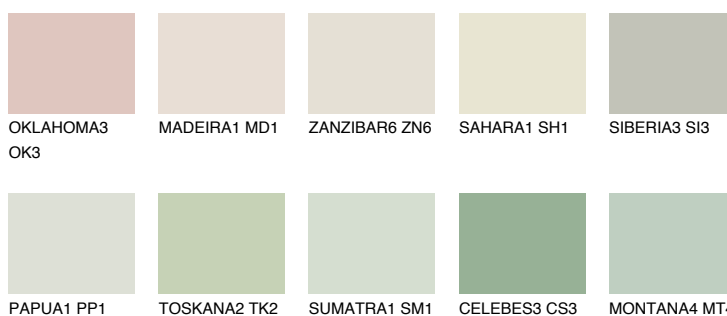

MONTANA2 MT272% **TSR** 70%**Doplňkovou barvami****ODSTÍNY CON****Odstíny Intense**

Více informací o omítkách a barvách naleznete na
www.ceresit.cz

*Prezentované odstíny jsou součástí aktuální palety fasádních omítek a barev nabízené značkou Ceresit. Berte prosím na vědomí, že se barvy v originální podobě mohou lišit od barev zobrazených na monitoru. Elektronická a tištěná podoba vzorníku není považována za plně spolehlivou prezentaci. Doporučujeme proto vybrané barvy porovnat se skutečnými vzorkovnicí.