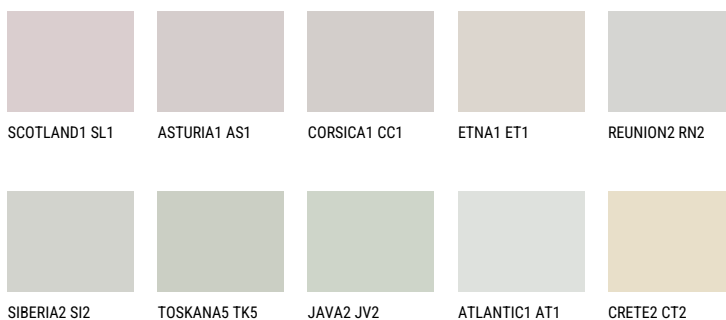

SIBERIA1 SI1☀️ 68% **TSR** 65%**Doplňkovou barvami****ODSTÍNY CON**

Více informací o omítkách a barvách naleznete na

www.ceresit.cz

*Prezentované odstíny jsou součástí aktuální palety fasádních omítek a barev nabízené značkou Ceresit. Berte prosím na vědomí, že se barvy v originální podobě mohou lišit od barev zobrazených na monitoru. Elektronická a tištěná podoba vzorníku není považována za plně spolehlivou prezentaci. Doporučujeme proto vybrané barvy porovnat se skutečnými vzorkovnicí.

Odstíny Intense

QUARTZ EARTH

QUARTZ MOUNT

RUBY CRYSTAL

DIAMOND EVENING

EMERALD FIELD

EMERALD GARDEN

Více informací o omítkách a barvách naleznete na

www.ceresit.cz

*Prezentované odstíny jsou součástí aktuální palety fasádních omítek a barev nabízené značkou Ceresit. Berte prosím na vědomí, že se barvy v originální podobě mohou lišit od barev zobrazených na monitoru. Elektronická a tištěná podoba vzorníku není považována za plně spolehlivou prezentaci. Doporučujeme proto vybrané barvy porovnat se skutečnými vzorkovnicí.