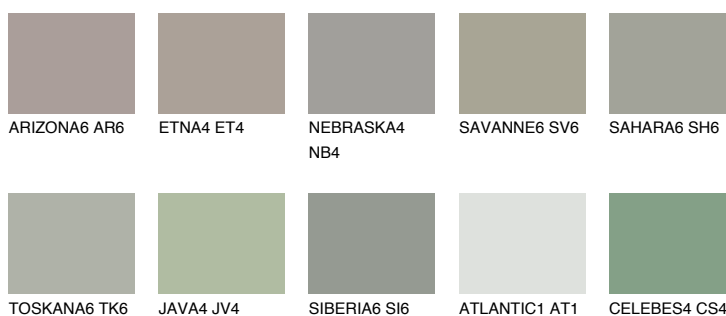

## SIBERIA4 SI4

☀ 39%    **TSR 34%**

### Doplňkovou barvami

#### Odstíny Intense

Více informací o omítkách a barvách naleznete na [www.ceresit.cz](http://www.ceresit.cz)

\*Prezentované odstíny jsou součástí aktuální palety fasádních omítek a barev nabízené značkou Ceresit. Berte prosím na vědomí, že se barvy v originální podobě mohou lišit od barev zobrazených na monitoru. Elektronická a tištěná podoba vzorníku není považována za plně spolehlivou prezentaci. Doporučujeme proto vybrané barvy porovnat se skutečnými vzorkovnicí.