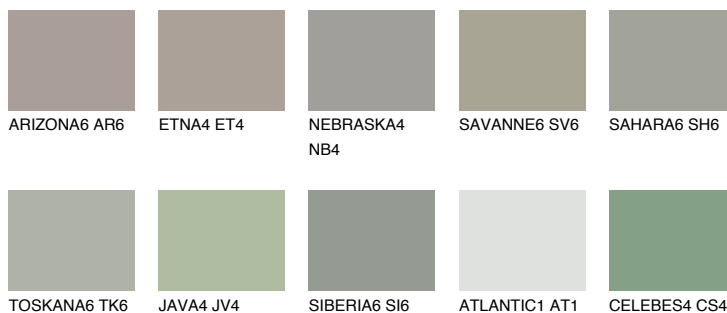

SIBERIA4 SI4☀ 39% **TSR** 34%**Doplňkovou barvami****ODSTÍNY CON****Odstíny Intense**

Více informací o omítkách a barvách naleznete na

www.ceresit.cz

*Prezentované odstíny jsou součástí aktuální palety fasádních omítek a barev nabízené značkou Ceresit. Berte prosím na vědomí, že se barvy v originální podobě mohou lišit od barev zobrazených na monitoru. Elektronická a tištěná podoba vzorníku není považována za plně spolehlivou prezentaci. Doporučujeme proto vybrané barvy porovnat se skutečnými vzorkovnicí.