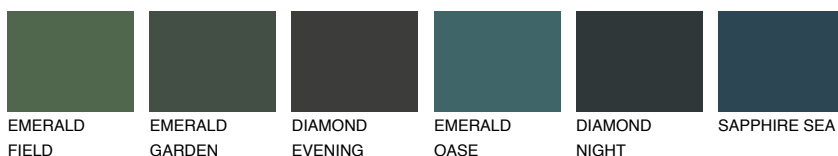

SIBERIA4 SI4☀ 39% **TSR** 34%**Doplňkovou barvami****ODSTÍNY CON****Odstíny Intense**

Více informací o omítkách a barvách naleznete na

www.ceresit.cz

*Prezentované odstíny jsou součástí aktuální palety fasádních omítek a barev nabízené značkou Ceresit. Berte prosím na vědomí, že se barvy v originální podobě mohou lišit od barev zobrazených na monitoru. Elektronická a tištěná podoba vzorníku není považována za plně spolehlivou prezentaci. Doporučujeme proto vybrané barvy porovnat se skutečnými vzorkovnicí.