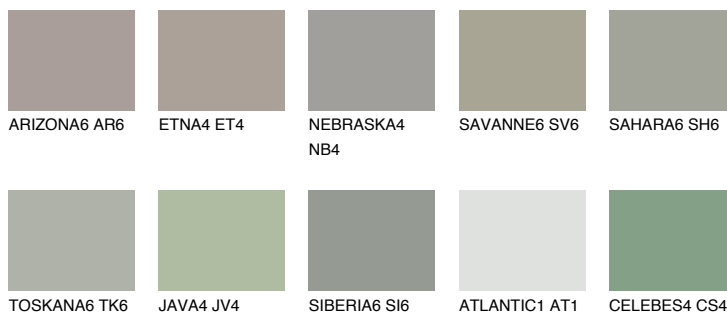

SIBERIA4 SI4☀ 39% **TSR** 34%**Doplňkovou barvami****ODSTÍNY CON****Odstíny Intense**

Více informací o omítkách a barvách naleznete na
www.ceresit.cz

*Prezentované odstíny jsou součástí aktuální palety fasádních omítek a barev nabízené značkou Ceresit. Berte prosím na vědomí, že se barvy v originální podobě mohou lišit od barev zobrazených na monitoru. Elektronická a tištěná podoba vzorníku není považována za plně spolehlivou prezentaci. Doporučujeme proto vybrané barvy porovnat se skutečnými vzorkovnicí.