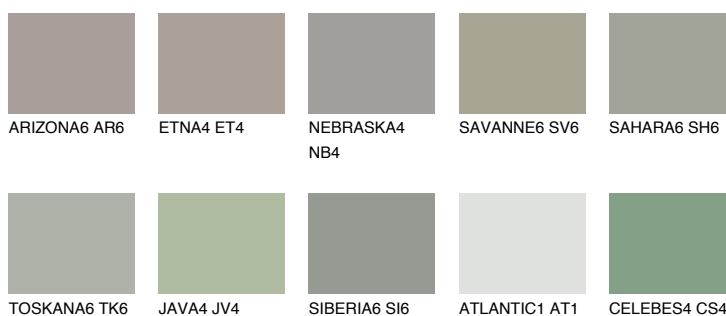

SIBERIA4 SI4

☀ 39% **TSR** 34%

Doplňkovou barvami

ODSTÍNY CON

Odstíny Intense

Více informací o omítkách a barvách naleznete na www.ceresit.cz

*Prezentované odstíny jsou součástí aktuální palety fasádních omítek a barev nabízené značkou Ceresit. Berte prosím na vědomí, že se barvy v originální podobě mohou lišit od barev zobrazených na monitoru. Elektronická a tištěná podoba vzorníku není považována za plně spolehlivou prezentaci. Doporučujeme proto vybrané barvy porovnat se skutečnými vzorkovnicí.