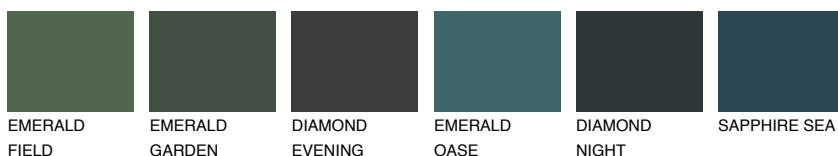

SIBERIA4 SI4☀ 39% **TSR** 34%**Doplňkovou barvami****ODSTÍNY CON****Odstíny Intense**

Více informací o omítkách a barvách naleznete na
www.ceresit.cz

*Prezentované odstíny jsou součástí aktuální palety fasádních omítek a barev nabízené značkou Ceresit. Berte prosím na vědomí, že se barvy v originální podobě mohou lišit od barev zobrazených na monitoru. Elektronická a tištěná podoba vzorníku není považována za plně spolehlivou prezentaci. Doporučujeme proto vybrané barvy porovnat se skutečnými vzorkovnicí.