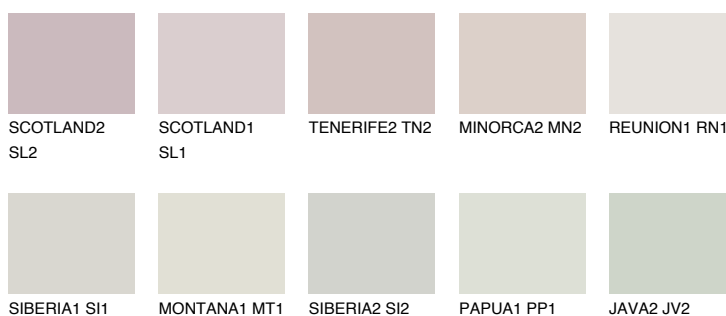


**ETNA1 ET1**68% **TSR** 61%

Doplňkovou barvami

ODSTÍNY CON

Odstíny Intense

Více informací o omítkách a barvách naleznete na
www.ceresit.cz

*Prezentované odstíny jsou součástí aktuální palety fasádních omítek a barev nabízené značkou Ceresit. Berte prosím na vědomí, že se barvy v originální podobě mohou lišit od barev zobrazených na monitoru. Elektronická a tištěná podoba vzorníku není považována za plně spolehlivou prezentaci. Doporučujeme proto vybrané barvy porovnat se skutečnými vzorkovnicí.