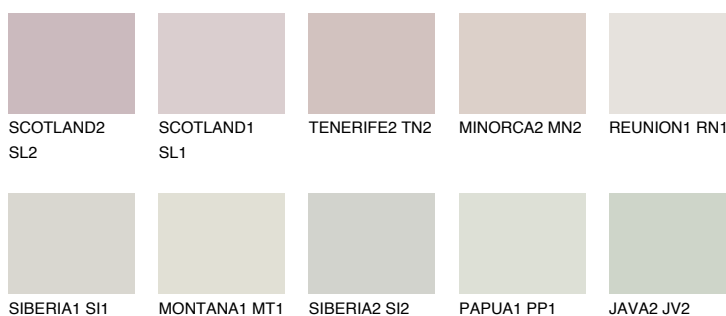

ETNA1 ET1

68% **TSR** 61%

Doplňkovou barvami

ODSTÍNY CON

Odstíny Intense

Více informací o omítkách a barvách naleznete na
www.ceresit.cz

*Prezentované odstíny jsou součástí aktuální palety fasádních omítek a barev nabízené značkou Ceresit. Berte prosím na vědomí, že se barvy v originální podobě mohou lišit od barev zobrazených na monitoru. Elektronická a tištěná podoba vzorníku není považována za plně spolehlivou prezentaci. Doporučujeme proto vybrané barvy porovnat se skutečnými vzorkovnicí.