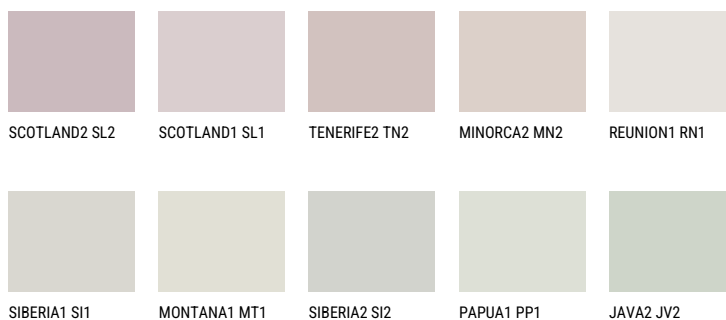

ETNA1 ET1☀ 68% **TSR** 61%**Doplňkovou barvami****ODSTÍNY CON**

Více informací o omítkách a barvách naleznete na

www.ceresit.cz

*Prezentované odstíny jsou součástí aktuální palety fasádních omítek a barev nabízené značkou Ceresit. Berte prosím na vědomí, že se barvy v originální podobě mohou lišit od barev zobrazených na monitoru. Elektronická a tištěná podoba vzorníku není považována za plně spolehlivou prezentaci. Doporučujeme proto vybrané barvy porovnat se skutečnými vzorkovnicíky.

Odstíny Intense

EMERALD PARK

DIAMOND EVENING

EMERALD FIELD

EMERALD GARDEN

EMERALD OASE

DIAMOND NIGHT

Více informací o omítkách a barvách naleznete na

www.ceresit.cz

*Prezentované odstíny jsou součástí aktuální palety fasádních omítek a barev nabízené značkou Ceresit. Berte prosím na vědomí, že se barvy v originální podobě mohou lišit od barev zobrazených na monitoru. Elektronická a tištěná podoba vzorníku není považována za plně spolehlivou prezentaci. Doporučujeme proto vybrané barvy porovnat se skutečnými vzorkovnicí.