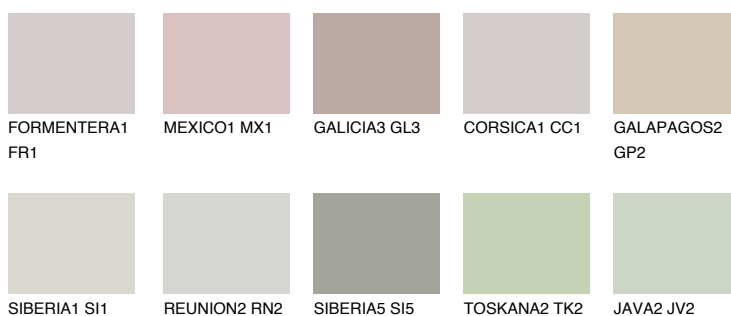

**ETNA3 ET3**☀ 48% **TSR** 42%**Doplňkovou barvami****ODSTÍNY CON****Odstíny Intense**

Více informací o omítkách a barvách naleznete na  
[www.ceresit.cz](http://www.ceresit.cz)

\*Prezentované odstíny jsou součástí aktuální palety fasádních omítek a barev nabízené značkou Ceresit. Berte prosím na vědomí, že se barvy v originální podobě mohou lišit od barev zobrazených na monitoru. Elektronická a tištěná podoba vzorníku není považována za plně spolehlivou prezentaci. Doporučujeme proto vybrané barvy porovnat se skutečnými vzorkovnicí.