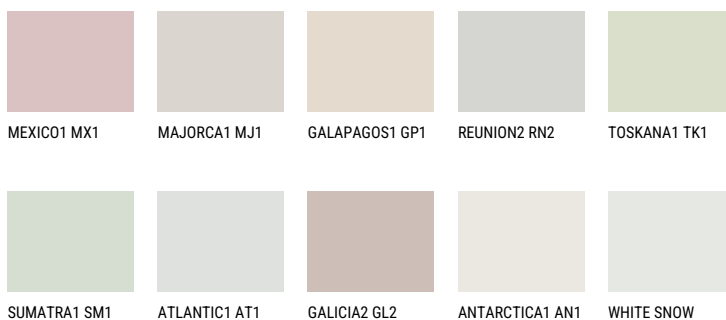

NEBRASKA1 NB1☀️ 71% **TSR** 60%**Doplňkovou barvami****ODSTÍNY CON**

Více informací o omítkách a barvách naleznete na

www.ceresit.cz

*Prezentované odstíny jsou součástí aktuální palety fasádních omítek a barev nabízené značkou Ceresit. Berte prosím na vědomí, že se barvy v originální podobě mohou lišit od barev zobrazených na monitoru. Elektronická a tištěná podoba vzorníku není považována za plně spolehlivou prezentaci. Doporučujeme proto vybrané barvy porovnat se skutečnými vzorkovnicí.

Odstíny Intense

EMERALD PARK

DIAMOND EVENING

EMERALD FIELD

EMERALD GARDEN

AMBER BEACH

EMERALD OASE

Více informací o omítkách a barvách naleznete na

www.ceresit.cz

*Prezentované odstíny jsou součástí aktuální palety fasádních omítek a barev nabízené značkou Ceresit. Berte prosím na vědomí, že se barvy v originální podobě mohou lišit od barev zobrazených na monitoru. Elektronická a tištěná podoba vzorníku není považována za plně spolehlivou prezentaci. Doporučujeme proto vybrané barvy porovnat se skutečnými vzorkovnicí.