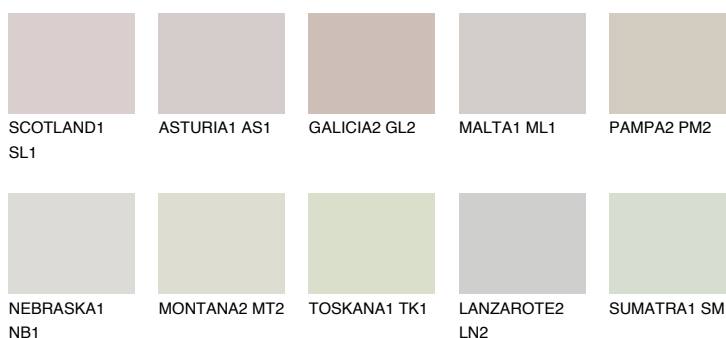

NEBRASKA2 NB260% **TSR** 53%**Doplňkovou barvami****ODSTÍNY CON****Odstíny Intense**

Více informací o omítkách a barvách naleznete na
www.ceresit.cz

*Prezentované odstíny jsou součástí aktuální palety fasádních omítek a barev nabízené značkou Ceresit. Berte prosím na vědomí, že se barvy v originální podobě mohou lišit od barev zobrazených na monitoru. Elektronická a tištěná podoba vzorníku není považována za plně spolehlivou prezentaci. Doporučujeme proto vybrané barvy porovnat se skutečnými vzorkovnicí.