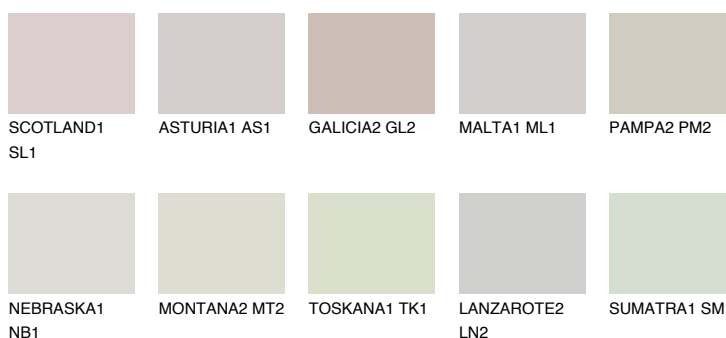

NEBRASKA2 NB2

60% **TSR** 53%

Doplňkovou barvami

ODSTÍNY CON

Odstíny Intense

Více informací o omítkách a barvách naleznete na

www.ceresit.cz

*Prezentované odstíny jsou součástí aktuální palety fasádních omítek a barev nabízené značkou Ceresit. Berte prosím na vědomí, že se barvy v originální podobě mohou lišit od barev zobrazených na monitoru. Elektronická a tištěná podoba vzorníku není považována za plně spolehlivou prezentaci. Doporučujeme proto vybrané barvy porovnat se skutečnými vzorkovnicí.