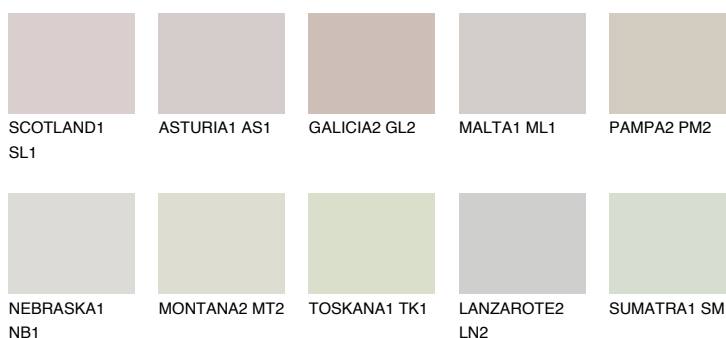

**NEBRASKA2 NB2**60% **TSR** 53%**Doplňkovou barvami****ODSTÍNY CON****Odstíny Intense**

Více informací o omítkách a barvách naleznete na  
[www.ceresit.cz](http://www.ceresit.cz)

\*Prezentované odstíny jsou součástí aktuální palety fasádních omítek a barev nabízené značkou Ceresit. Berte prosím na vědomí, že se barvy v originální podobě mohou lišit od barev zobrazených na monitoru. Elektronická a tištěná podoba vzorníku není považována za plně spolehlivou prezentaci. Doporučujeme proto vybrané barvy porovnat se skutečnými vzorkovnicí.