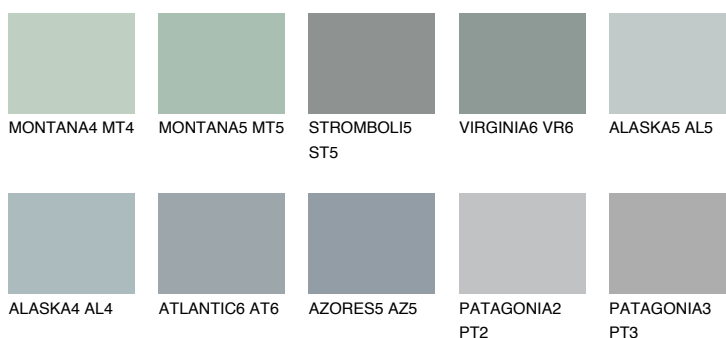

VIRGINIA5 VR5

43% **TSR** 40%

Doplňkovou barvami

ODSTÍNY CON

Odstíny Intense

Více informací o omítkách a barvách naleznete na

www.ceresit.cz

*Prezentované odstíny jsou součástí aktuální palety fasádních omítek a barev nabízené značkou Ceresit. Berte prosím na vědomí, že se barvy v originální podobě mohou lišit od barev zobrazených na monitoru. Elektronická a tištěná podoba vzorníku není považována za plně spolehlivou prezentaci. Doporučujeme proto vybrané barvy porovnat se skutečnými vzorkovnicí.