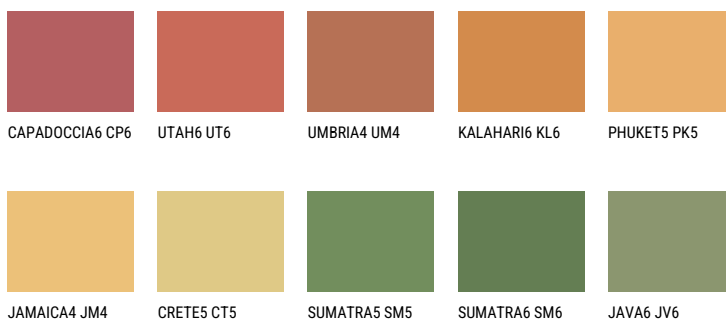

AMBER BEACH

☀️ 51%

Doplňkovou barvami**ODSTÍNY CON**

Více informací o omítkách a barvách naleznete na

www.ceresit.cz

*Prezentované odstíny jsou součástí aktuální palety fasádních omítek a barev nabízené značkou Ceresit. Berte prosím na vědomí, že se barvy v originální podobě mohou lišit od barev zobrazených na monitoru. Elektronická a tištěná podoba vzorníku není považována za plně spolehlivou prezentaci. Doporučujeme proto vybrané barvy porovnat se skutečnými vzorkovnicí.

Odstíny Intense

AMBER ISLAND

EMERALD PARK

DIAMOND EVENING

EMERALD FIELD

EMERALD GARDEN

AMBER JEWEL

Více informací o omítkách a barvách naleznete na

www.ceresit.cz

*Prezentované odstíny jsou součástí aktuální palety fasádních omítek a barev nabízené značkou Ceresit. Berte prosím na vědomí, že se barvy v originální podobě mohou lišit od barev zobrazených na monitoru. Elektronická a tištěná podoba vzorníku není považována za plně spolehlivou prezentaci. Doporučujeme proto vybrané barvy porovnat se skutečnými vzorkovnicí.