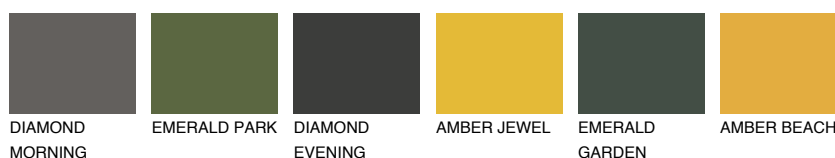

**AMBER GLASS**

☀ 43%

Doplňkovou barvami**ODSTÍNY CON****Odstíny Intense**

Více informací o omítkách a barvách naleznete na

www.ceresit.cz

*Prezentované odstíny jsou součástí aktuální palety fasádních omítek a barev nabízené značkou Ceresit. Berte prosím na vědomí, že se barvy v originální podobě mohou lišit od barev zobrazených na monitoru. Elektronická a tištěná podoba vzorníku není považována za plně spolehlivou prezentaci. Doporučujeme proto vybrané barvy porovnat se skutečnými vzorkovnicí.