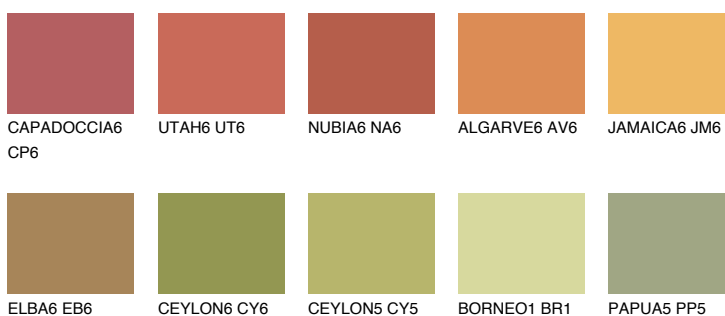

**AMBER GLASS**

☀ 43%

Doplňkovou barvami**ODSTÍNY CON****Odstíny Intense**

Více informací o omítkách a barvách naleznete na

www.ceresit.cz

*Prezentované odstíny jsou součástí aktuální palety fasádních omítek a barev nabízené značkou Ceresit. Berte prosím na vědomí, že se barvy v originální podobě mohou lišit od barev zobrazených na monitoru. Elektronická a tištěná podoba vzorníku není považována za plně spolehlivou prezentaci. Doporučujeme proto vybrané barvy porovnat se skutečnými vzorkovnicí.