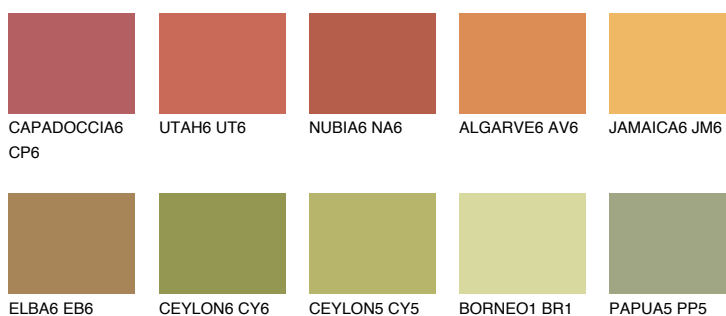

**AMBER GLASS**

☀ 43%

Doplňkovou barvami**ODSTÍNY CON****Odstíny Intense**

Více informací o omítkách a barvách naleznete na
www.ceresit.cz

*Prezentované odstíny jsou součástí aktuální palety fasádních omítek a barev nabízené značkou Ceresit. Berte prosím na vědomí, že se barvy v originální podobě mohou lišit od barev zobrazených na monitoru. Elektronická a tištěná podoba vzorníku není považována za plně spolehlivou prezentaci. Doporučujeme proto vybrané barvy porovnat se skutečnými vzorkovnicí.