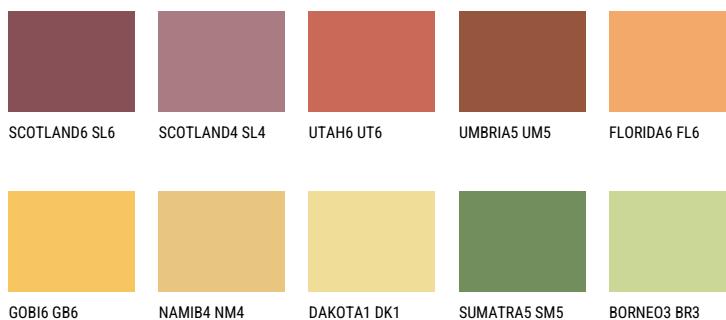

AMBER ISLAND

☀️ 33%

Doplňkovou barvami**ODSTÍNY CON**

Více informací o omítkách a barvách naleznete na

www.ceresit.cz

*Prezentované odstíny jsou součástí aktuální palety fasádních omítek a barev nabízené značkou Ceresit. Berte prosím na vědomí, že se barvy v originální podobě mohou lišit od barev zobrazených na monitoru. Elektronická a tištěná podoba vzorníku není považována za plně spolehlivou prezentaci. Doporučujeme proto vybrané barvy porovnat se skutečnými vzorkovnicí.

Odstíny Intense

DIAMOND
MORNING

EMERALD PARK

DIAMOND EVENING

EMERALD FIELD

EMERALD GARDEN

AMBER BEACH

Více informací o omítkách a barvách naleznete na

www.ceresit.cz

*Prezentované odstíny jsou součástí aktuální palety fasádních omítek a barev nabízené značkou Ceresit. Berte prosím na vědomí, že se barvy v originální podobě mohou lišit od barev zobrazených na monitoru. Elektronická a tištěná podoba vzorníku není považována za plně spolehlivou prezentaci. Doporučujeme proto vybrané barvy porovnat se skutečnými vzorkovnicí.