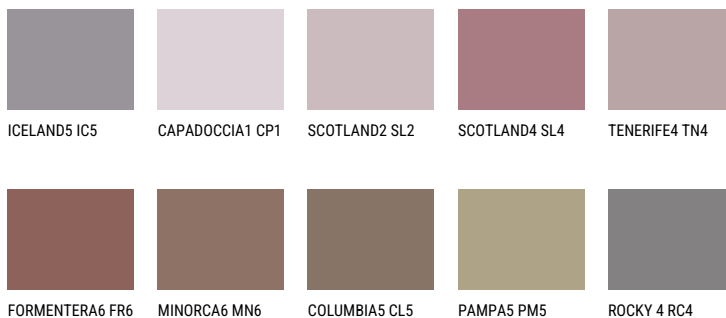

AMETHYST WIND

☀️ 11%

Doplňkovou barvami**ODSTÍNY CON**

Více informací o omítkách a barvách naleznete na

www.ceresit.cz

*Prezentované odstíny jsou součástí aktuální palety fasádních omítek a barev nabízené značkou Ceresit. Berte prosím na vědomí, že se barvy v originální podobě mohou lišit od barev zobrazených na monitoru. Elektronická a tištěná podoba vzorníku není považována za plně spolehlivou prezentaci. Doporučujeme proto vybrané barvy porovnat se skutečnými vzorkovnicí.

Odstíny Intense

AMETHYST OCEAN

AMETHYST WIND

RUBY HEART

AMETHYST RAIN

QUARTZ MOUNT

DIAMOND
MORNING

Více informací o omítkách a barvách naleznete na

www.ceresit.cz

*Prezentované odstíny jsou součástí aktuální palety fasádních omítek a barev nabízené značkou Ceresit. Berte prosím na vědomí, že se barvy v originální podobě mohou lišit od barev zobrazených na monitoru. Elektronická a tištěná podoba vzorníku není považována za plně spolehlivou prezentaci. Doporučujeme proto vybrané barvy porovnat se skutečnými vzorkovnicí.