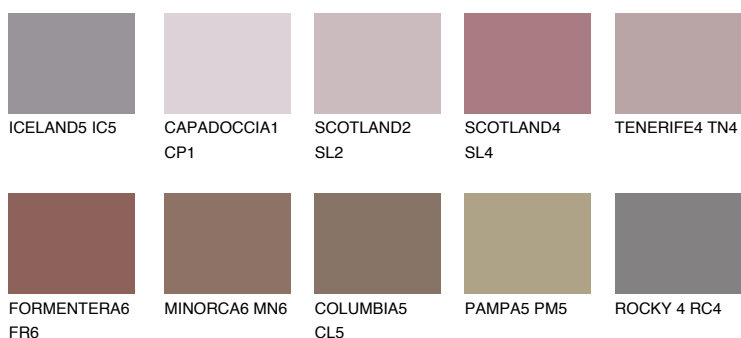

**AMETHYST WIND**

☀ 11%

**Doplňkovou barvami****ODSTÍNY CON****Odstíny Intense**

Více informací o omítkách a barvách naleznete na  
[www.ceresit.cz](http://www.ceresit.cz)

\*Prezentované odstíny jsou součástí aktuální palety fasádních omítek a barev nabízené značkou Ceresit. Berte prosím na vědomí, že se barvy v originální podobě mohou lišit od barev zobrazených na monitoru. Elektronická a tištěná podoba vzorníku není považována za plně spolehlivou prezentaci. Doporučujeme proto vybrané barvy porovnat se skutečnými vzorkovnicí.