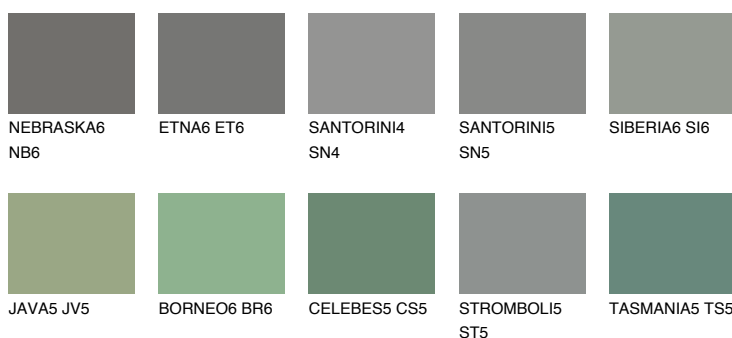

**DIAMOND EVENING**

6%

Doplňkovou barvami**ODSTÍNY CON****Odstíny Intense**

Více informací o omítkách a barvách naleznete na

www.ceresit.cz

*Prezentované odstíny jsou součástí aktuální palety fasádních omítek a barev nabízené značkou Ceresit. Berte prosím na vědomí, že se barvy v originální podobě mohou lišit od barev zobrazených na monitoru. Elektronická a tištěná podoba vzorníku není považována za plně spolehlivou prezentaci. Doporučujeme proto vybrané barvy porovnat se skutečnými vzorkovnicí.