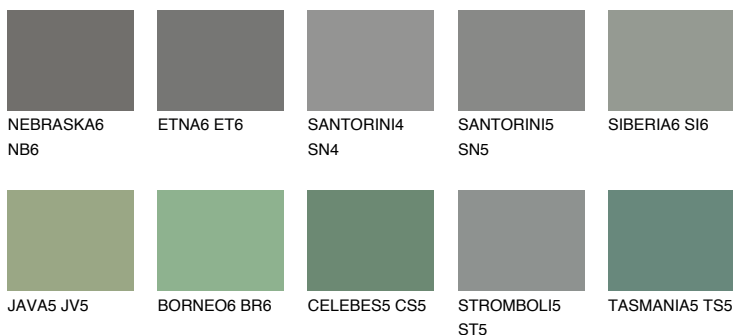

**DIAMOND EVENING**

6%

**Doplňkovou barvami****ODSTÍNY CON****Odstíny Intense**

Více informací o omítkách a barvách naleznete na

[www.ceresit.cz](http://www.ceresit.cz)

\*Prezentované odstíny jsou součástí aktuální palety fasádních omítek a barev nabízené značkou Ceresit. Berte prosím na vědomí, že se barvy v originální podobě mohou lišit od barev zobrazených na monitoru. Elektronická a tištěná podoba vzorníku není považována za plně spolehlivou prezentaci. Doporučujeme proto vybrané barvy porovnat se skutečnými vzorkovnicí.