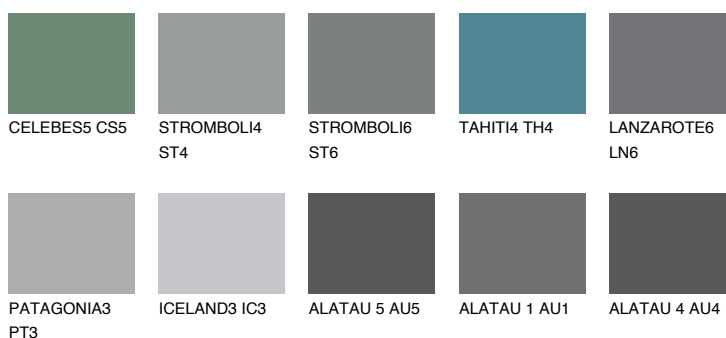

**DIAMOND NIGHT**

5%

**Doplňkovou barvami****ODSTÍNY CON****Odstíny Intense**

Více informací o omítkách a barvách naleznete na

[www.ceresit.cz](http://www.ceresit.cz)

\*Prezentované odstíny jsou součástí aktuální palety fasádních omítek a barev nabízené značkou Ceresit. Berte prosím na vědomí, že se barvy v originální podobě mohou lišit od barev zobrazených na monitoru. Elektronická a tištěná podoba vzorníku není považována za plně spolehlivou prezentaci. Doporučujeme proto vybrané barvy porovnat se skutečnými vzorkovnicí.