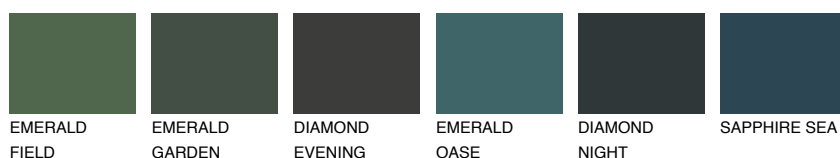

**EMERALD PARK**

☀ 15%

**Doplňkovou barvami****ODSTÍNY CON****Odstíny Intense**

Více informací o omítkách a barvách naleznete na  
[www.ceresit.cz](http://www.ceresit.cz)

\*Prezentované odstíny jsou součástí aktuální palety fasádních omítek a barev nabízené značkou Ceresit. Berte prosím na vědomí, že se barvy v originální podobě mohou lišit od barev zobrazených na monitoru. Elektronická a tištěná podoba vzorníku není považována za plně spolehlivou prezentaci. Doporučujeme proto vybrané barvy porovnat se skutečnými vzorkovnicí.