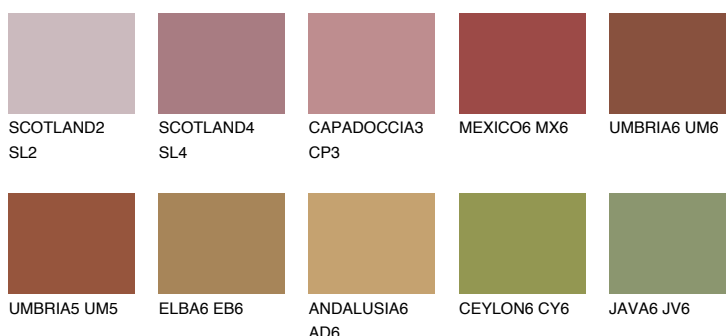

**QUARTZ GROUND**

☀ 10%

Doplňkovou barvami**ODSTÍNY CON****Odstíny Intense**

Více informací o omítkách a barvách naleznete na

www.ceresit.cz

*Prezentované odstíny jsou součástí aktuální palety fasádních omítek a barev nabízené značkou Ceresit. Berte prosím na vědomí, že se barvy v originální podobě mohou lišit od barev zobrazených na monitoru. Elektronická a tištěná podoba vzorníku není považována za plně spolehlivou prezentaci. Doporučujeme proto vybrané barvy porovnat se skutečnými vzorkovnicí.