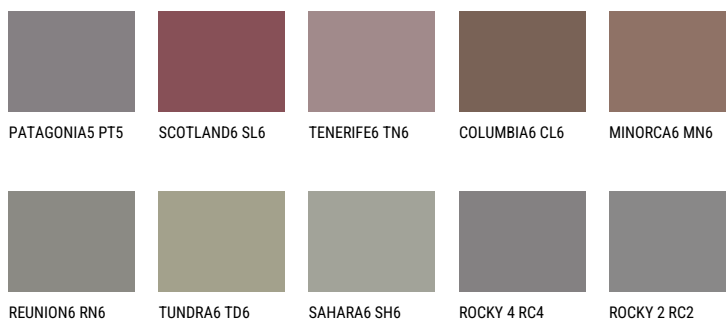

**QUARTZ MOUNT**

☀️ 6%

**Doplňkovou barvami****ODSTÍNY CON**

Více informací o omítkách a barvách naleznete na

[www.ceresit.cz](http://www.ceresit.cz)

\*Prezentované odstíny jsou součástí aktuální palety fasádních omítek a barev nabízené značkou Ceresit. Berte prosím na vědomí, že se barvy v originální podobě mohou lišit od barev zobrazených na monitoru. Elektronická a tištěná podoba vzorníku není považována za plně spolehlivou prezentaci. Doporučujeme proto vybrané barvy porovnat se skutečnými vzorkovnicími.

## Odstíny Intense

AMETHYST OCEAN

RUBY HEART

QUARTZ MOUNT

QUARTZ EARTH

QUARTZ GROUND

RUBY SUNSET

---

Více informací o omítkách a barvách naleznete na

[www.ceresit.cz](http://www.ceresit.cz)

\*Prezentované odstíny jsou součástí aktuální palety fasádních omítek a barev nabízené značkou Ceresit. Berte prosím na vědomí, že se barvy v originální podobě mohou lišit od barev zobrazených na monitoru. Elektronická a tištěná podoba vzorníku není považována za plně spolehlivou prezentaci. Doporučujeme proto vybrané barvy porovnat se skutečnými vzorkovnicí.