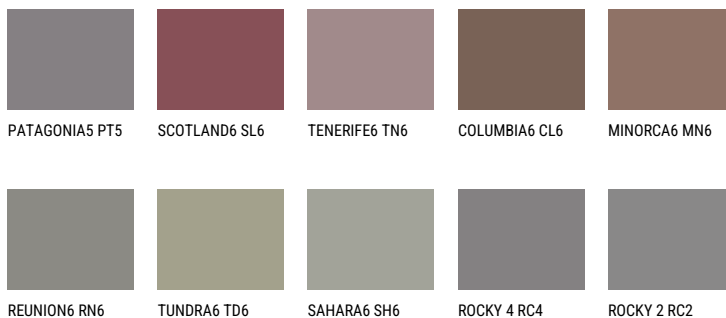

QUARTZ MOUNT

☀️ 6%

Doplňkovou barvami**ODSTÍNY CON**

Více informací o omítkách a barvách naleznete na

www.ceresit.cz

*Prezentované odstíny jsou součástí aktuální palety fasádních omítek a barev nabízené značkou Ceresit. Berte prosím na vědomí, že se barvy v originální podobě mohou lišit od barev zobrazených na monitoru. Elektronická a tištěná podoba vzorníku není považována za plně spolehlivou prezentaci. Doporučujeme proto vybrané barvy porovnat se skutečnými vzorkovnicíky.

Odstíny Intense

AMETHYST OCEAN

RUBY HEART

QUARTZ MOUNT

QUARTZ EARTH

QUARTZ GROUND

RUBY SUNSET

Více informací o omítkách a barvách naleznete na

www.ceresit.cz

*Prezentované odstíny jsou součástí aktuální palety fasádních omítek a barev nabízené značkou Ceresit. Berte prosím na vědomí, že se barvy v originální podobě mohou lišit od barev zobrazených na monitoru. Elektronická a tištěná podoba vzorníku není považována za plně spolehlivou prezentaci. Doporučujeme proto vybrané barvy porovnat se skutečnými vzorkovnicí.