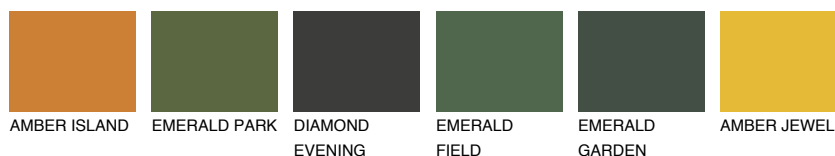

**QUARTZ ROCK**

☀ 10%

Doplňkovou barvami**ODSTÍNY CON****Odstíny Intense**

Více informací o omítkách a barvách naleznete na

www.ceresit.cz

*Prezentované odstíny jsou součástí aktuální palety fasádních omítek a barev nabízené značkou Ceresit. Berte prosím na vědomí, že se barvy v originální podobě mohou lišit od barev zobrazených na monitoru. Elektronická a tištěná podoba vzorníku není považována za plně spolehlivou prezentaci. Doporučujeme proto vybrané barvy porovnat se skutečnými vzorkovnicí.