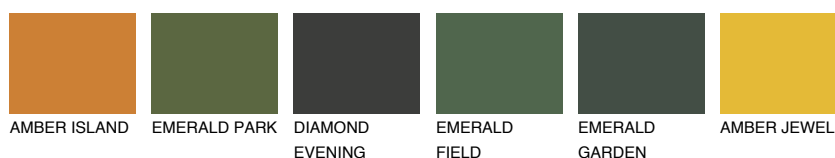

**QUARTZ ROCK**

☀ 10%

Doplňkovou barvami**ODSTÍNY CON****Odstíny Intense**

Více informací o omítkách a barvách naleznete na

www.ceresit.cz

*Prezentované odstíny jsou součástí aktuální palety fasádních omítek a barev nabízené značkou Ceresit. Berte prosím na vědomí, že se barvy v originální podobě mohou lišit od barev zobrazených na monitoru. Elektronická a tištěná podoba vzorníku není považována za plně spolehlivou prezentaci. Doporučujeme proto vybrané barvy porovnat se skutečnými vzorkovnicí.