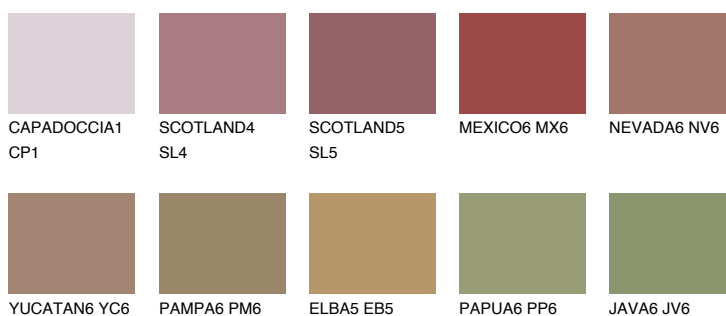

**QUARTZ ROCK**

☀ 10%

Doplňkovou barvami**ODSTÍNY CON****Odstíny Intense**

Více informací o omítkách a barvách naleznete na

www.ceresit.cz

*Prezentované odstíny jsou součástí aktuální palety fasádních omítek a barev nabízené značkou Ceresit. Berte prosím na vědomí, že se barvy v originální podobě mohou lišit od barev zobrazených na monitoru. Elektronická a tištěná podoba vzorníku není považována za plně spolehlivou prezentaci. Doporučujeme proto vybrané barvy porovnat se skutečnými vzorkovnicí.