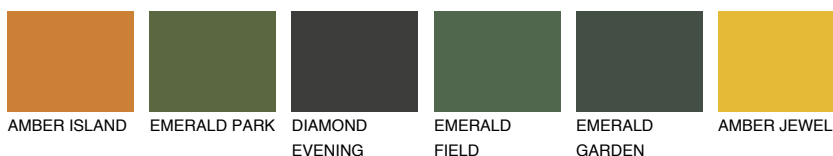

QUARTZ ROCK

☀️ 10%

Doplňkovou barvami

ODSTÍNY CON

Odstíny Intense

Více informací o omítkách a barvách naleznete na

www.ceresit.cz

*Prezentované odstíny jsou součástí aktuální palety fasádních omítek a barev nabízené značkou Ceresit. Berte prosím na vědomí, že se barvy v originální podobě mohou lišit od barev zobrazených na monitoru. Elektronická a tištěná podoba vzorníku není považována za plně spolehlivou prezentaci. Doporučujeme proto vybrané barvy porovnat se skutečnými vzorkovnicí.