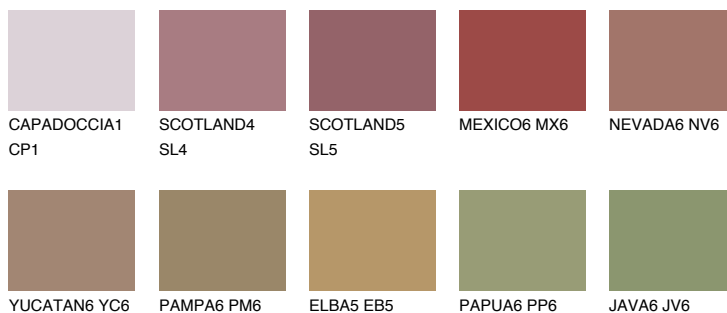

QUARTZ ROCK

☀️ 10%

Doplňkovou barvami

ODSTÍNY CON

Odstíny Intense

Více informací o omítkách a barvách naleznete na

www.ceresit.cz

*Prezentované odstíny jsou součástí aktuální palety fasádních omítek a barev nabízené značkou Ceresit. Berte prosím na vědomí, že se barvy v originální podobě mohou lišit od barev zobrazených na monitoru. Elektronická a tištěná podoba vzorníku není považována za plně spolehlivou prezentaci. Doporučujeme proto vybrané barvy porovnat se skutečnými vzorkovnicí.