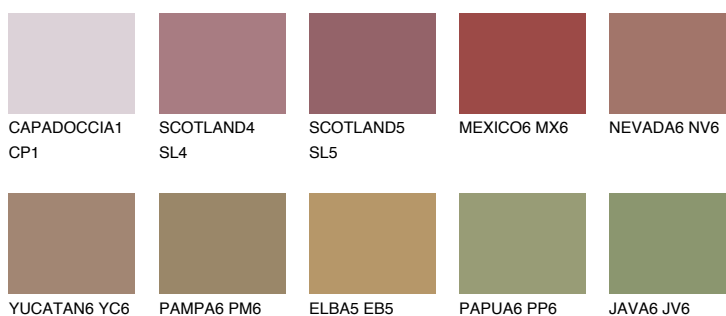


**QUARTZ ROCK**

☀ 10%

**Doplňkovou barvami****ODSTÍNY CON****Odstíny Intense**

Více informací o omítkách a barvách naleznete na

[www.ceresit.cz](http://www.ceresit.cz)

\*Prezentované odstíny jsou součástí aktuální palety fasádních omítek a barev nabízené značkou Ceresit. Berte prosím na vědomí, že se barvy v originální podobě mohou lišit od barev zobrazených na monitoru. Elektronická a tištěná podoba vzorníku není považována za plně spolehlivou prezentaci. Doporučujeme proto vybrané barvy porovnat se skutečnými vzorkovnicí.