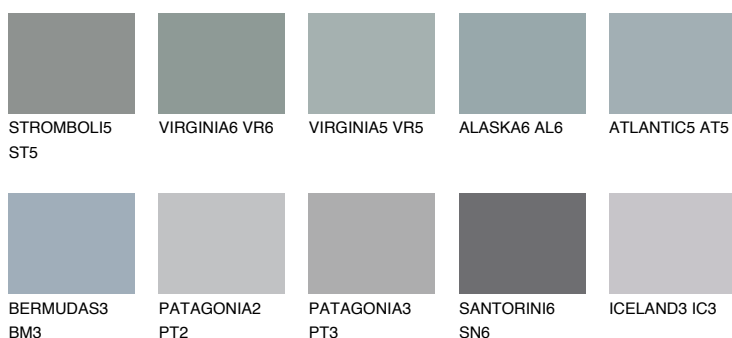

ATLANTIC6 AT6

☀ 37% **TSR 35%**

Doplňkovou barvami

ODSTÍNY CON

Odstíny Intense

Více informací o omítkách a barvách naleznete na
www.ceresit.cz

*Prezentované odstíny jsou součástí aktuální palety fasádních omítek a barev nabízené značkou Ceresit. Berte prosím na vědomí, že se barvy v originální podobě mohou lišit od barev zobrazených na monitoru. Elektronická a tištěná podoba vzorníku není považována za plně spolehlivou prezentaci. Doporučujeme proto vybrané barvy porovnat se skutečnými vzorkovnicí.