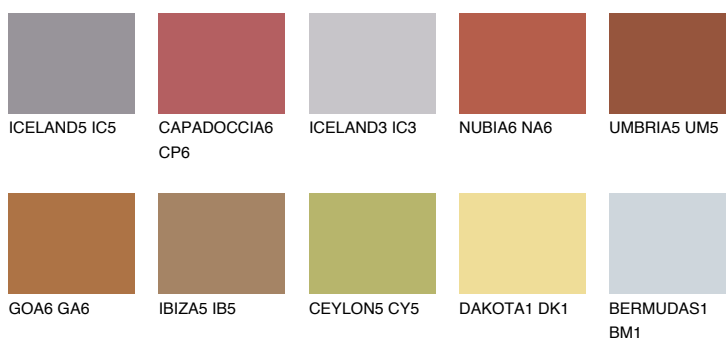

**RUBY ROSE**

☀ 14%

Doplňkovou barvami**ODSTÍNY CON****Odstíny Intense**

Více informací o omítkách a barvách naleznete na

www.ceresit.cz

*Prezentované odstíny jsou součástí aktuální palety fasádních omítek a barev nabízené značkou Ceresit. Berte prosím na vědomí, že se barvy v originální podobě mohou lišit od barev zobrazených na monitoru. Elektronická a tištěná podoba vzorníku není považována za plně spolehlivou prezentaci. Doporučujeme proto vybrané barvy porovnat se skutečnými vzorkovnicí.