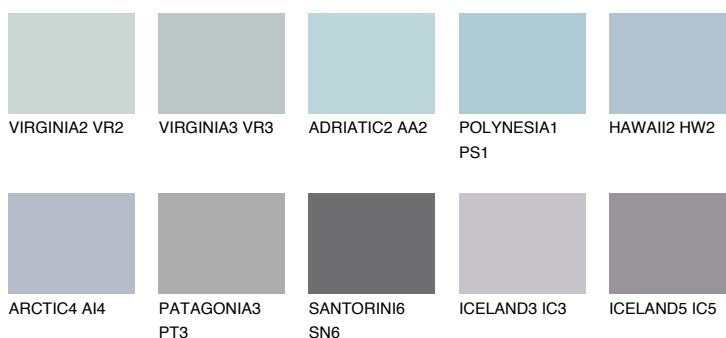

BERMUDAS3 BM3

☀️ 41% **TSR 42%**

Doplňkovou barvami

ODSTÍNY CON

Odstíny Intense

Více informací o omítkách a barvách naleznete na

www.ceresit.cz

*Prezentované odstíny jsou součástí aktuální palety fasádních omítek a barev nabízené značkou Ceresit. Berte prosím na vědomí, že se barvy v originální podobě mohou lišit od barev zobrazených na monitoru. Elektronická a tištěná podoba vzorníku není považována za plně spolehlivou prezentaci. Doporučujeme proto vybrané barvy porovnat se skutečnými vzorkovnicí.