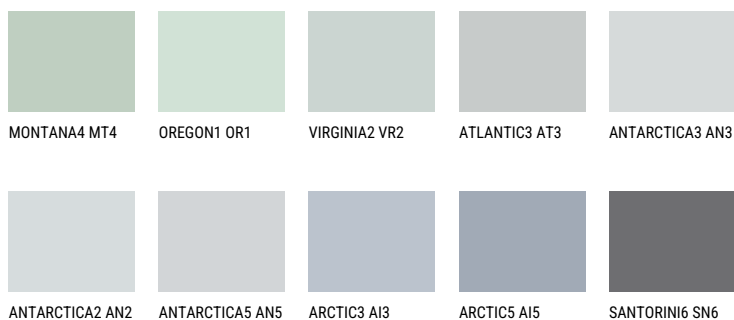

ARCTIC1 AI1☀ 64% **TSR** 61%**Doplňkovou barvami****ODSTÍNY CON**

Více informací o omítkách a barvách naleznete na

www.ceresit.cz

*Prezentované odstíny jsou součástí aktuální palety fasádních omítek a barev nabízené značkou Ceresit. Berte prosím na vědomí, že se barvy v originální podobě mohou lišit od barev zobrazených na monitoru. Elektronická a tištěná podoba vzorníku není považována za plně spolehlivou prezentaci. Doporučujeme proto vybrané barvy porovnat se skutečnými vzorkovnicí.

Odstíny Intense

DIAMOND DAY

SAPPHIRE GLACIER

AMETHYST RAIN

SAPPHIRE BAY

AMETHYST OCEAN

AMETHYST MIST

Více informací o omítkách a barvách naleznete na

www.ceresit.cz

*Prezentované odstíny jsou součástí aktuální palety fasádních omítek a barev nabízené značkou Ceresit. Berte prosím na vědomí, že se barvy v originální podobě mohou lišit od barev zobrazených na monitoru. Elektronická a tištěná podoba vzorníku není považována za plně spolehlivou prezentaci. Doporučujeme proto vybrané barvy porovnat se skutečnými vzorkovnicí.