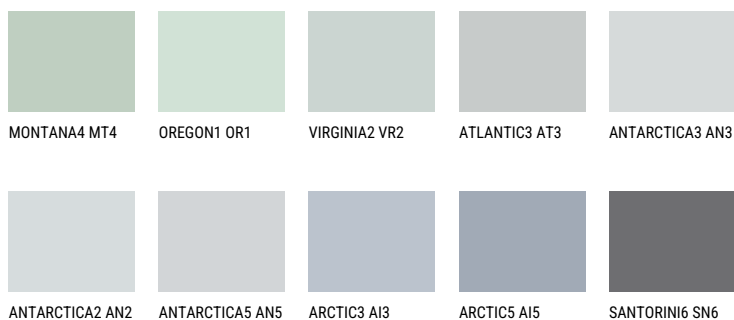

**ARCTIC1 AI1**☀ 64% **TSR** 61%**Doplňkovou barvami****ODSTÍNY CON**

Více informací o omítkách a barvách naleznete na

[www.ceresit.cz](http://www.ceresit.cz)

\*Prezentované odstíny jsou součástí aktuální palety fasádních omítek a barev nabízené značkou Ceresit. Berte prosím na vědomí, že se barvy v originální podobě mohou lišit od barev zobrazených na monitoru. Elektronická a tištěná podoba vzorníku není považována za plně spolehlivou prezentaci. Doporučujeme proto vybrané barvy porovnat se skutečnými vzorkovnicí.

## Odstíny Intense

DIAMOND DAY

SAPPHIRE GLACIER

AMETHYST RAIN

SAPPHIRE BAY

AMETHYST OCEAN

AMETHYST MIST

---

Více informací o omítkách a barvách naleznete na

[www.ceresit.cz](http://www.ceresit.cz)

\*Prezentované odstíny jsou součástí aktuální palety fasádních omítek a barev nabízené značkou Ceresit. Berte prosím na vědomí, že se barvy v originální podobě mohou lišit od barev zobrazených na monitoru. Elektronická a tištěná podoba vzorníku není považována za plně spolehlivou prezentaci. Doporučujeme proto vybrané barvy porovnat se skutečnými vzorkovnicí.