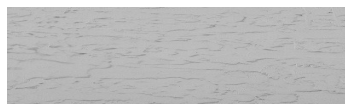

**Struktura:**  
**Sand &nbsp; &nbsp; &nbsp;**  
**Barva: Tokyo**  
**Graphite**

### Speciální efekt pohledového betonu

Winter texture in Sydney Light colour

Ocean texture in Chicago Grey colour

Desert texture in Tokyo Graphite colour

Snow texture in Sydney Light colour

Cloud texture in Chicago Grey colour

Autumn texture in Chicago Grey and Tokyo Graphite colours

Frost texture in Tokyo Graphite and Sydney Light colours

Wave texture in Chicago Grey colour

Více informací o omítkách a barvách naleznete na

[www.ceresit.cz](http://www.ceresit.cz)