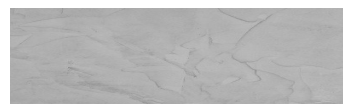

**Struktura:**  
**Sand &nbsp; &nbsp; &nbsp;**  
**Barva: Tokyo**  
**Graphite**

### Speciální efekt pohledového betonu

Winter texture in Sydney Light colour

Ocean texture in Chicago Grey colour

Desert texture in Tokyo Graphite colour

Snow texture in Sydney Light colour

Cloud texture in Chicago Grey colour

Autumn texture in Chicago Grey and Tokyo Graphite colours

Frost texture in Tokyo Graphite and Sydney Light colours

Wave texture in Chicago Grey colour

Více informací o omítkách a barvách naleznete na

[www.ceresit.cz](http://www.ceresit.cz)