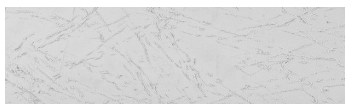

**Struktura:**  
**Sand &nbsp; &nbsp; &nbsp;**  
**Barva: Tokyo**  
**Graphite**

### Speciální efekt pohledového betonu

Winter texture in Sydney Light colour

Ocean texture in Chicago Grey colour

Desert texture in Tokyo Graphite colour

Snow texture in Sydney Light colour

Cloud texture in Chicago Grey colour

Autumn texture in Chicago Grey and Tokyo Graphite colours

Frost texture in Tokyo Graphite and Sydney Light colours

Wave texture in Chicago Grey colour

Více informací o omítkách a barvách naleznete na

[www.ceresit.cz](http://www.ceresit.cz)