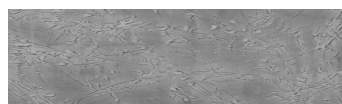

**Struktura: Winter****Barva: Sydney Light****Speciální efekt pohledového betonu**

Sand texture in Tokyo Graphite colour

Ocean texture in Chicago Grey colour

Desert texture in Tokyo Graphite colour

Snow texture in Sydney Light colour

Cloud texture in Chicago Grey colour

Autumn texture in Chicago Grey and Tokyo Graphite colours

Frost texture in Tokyo Graphite and Sydney Light colours

Wave texture in Chicago Grey colour

Wind texture in Chicago Grey colour

Ice texture in Sydney Light colour

Lake texture in Sydney Light colour

Storm texture in Tokyo Graphite and Sydney Light colours

Více informací o omítkách a barvách naleznete na

[www.ceresit.cz](http://www.ceresit.cz)

Rock texture in Sydney Light and Tokyo Graphite colours

Rain texture in Tokyo Graphite colour

Více informací o omítkách a barvách naleznete na  
[www.ceresit.cz](http://www.ceresit.cz)

\*Prezentované odstíny jsou součástí aktuální palety fasádních omítek a barev nabízené značkou Ceresit. Berte prosím na vědomí, že se barvy v originální podobě mohou lišit od barev zobrazených na monitoru. Elektronická a tištěná podoba vzorníku není považována za plně spolehlivou prezentaci. Doporučujeme proto vybrané barvy porovnat se skutečnými vzorkovnicí.