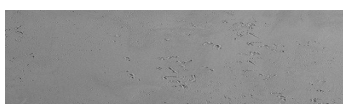

**Struktura: Winter****Barva: Sydney Light****Speciální efekt pohledového betonu**

Sand texture in Tokyo Graphite colour

Ocean texture in Chicago Grey colour

Desert texture in Tokyo Graphite colour

Snow texture in Sydney Light colour

Cloud texture in Chicago Grey colour

Autumn texture in Chicago Grey and Tokyo Graphite colours

Frost texture in Tokyo Graphite and Sydney Light colours

Wave texture in Chicago Grey colour

Wind texture in Chicago Grey colour

Ice texture in Sydney Light colour

Lake texture in Sydney Light colour

Storm texture in Tokyo Graphite and Sydney Light colours

Více informací o omítkách a barvách naleznete na

[www.ceresit.cz](http://www.ceresit.cz)

Rock texture in Sydney Light and Tokyo Graphite colours

Rain texture in Tokyo Graphite colour

Více informací o omítkách a barvách naleznete na  
[www.ceresit.cz](http://www.ceresit.cz)

\*Prezentované odstíny jsou součástí aktuální palety fasádních omítek a barev nabízené značkou Ceresit. Berte prosím na vědomí, že se barvy v originální podobě mohou lišit od barev zobrazených na monitoru. Elektronická a tištěná podoba vzorníku není považována za plně spolehlivou prezentaci. Doporučujeme proto vybrané barvy porovnat se skutečnými vzorkovnicí.